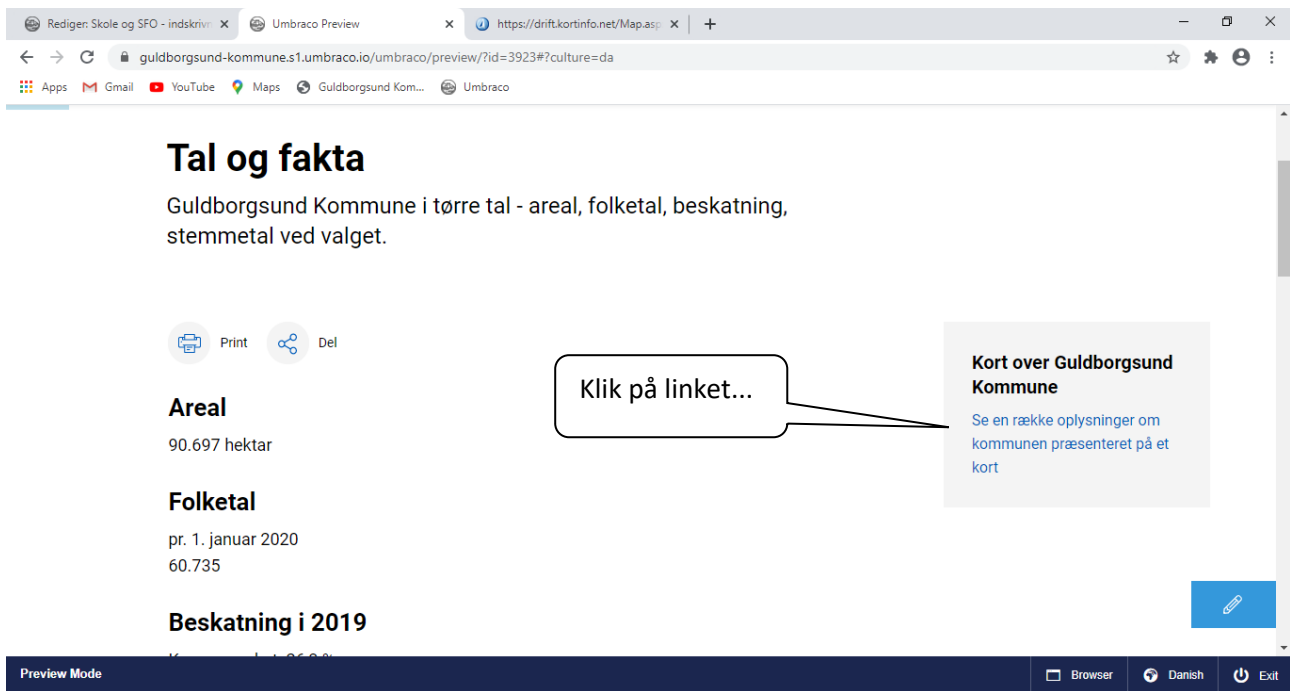

Sådan finder du den distriktsskole, dit barn skal gå på...

Du skal åbne et nyt faneblad i din browser, og gå ind på kommunens hjemmeside - guldborgsund.dk

På en ny fane vises dette billede:

Klik på 'Adresser'.

Så åbnes denne boks...

Herefter skriver du et vejnavn, og vælger blandt dem der dukker op. Et vejnavn kan findes under forskellige postnumre – husk at vælg det rigtige...

Skriv husnummeret, og vælg (klik på) det rigtige...