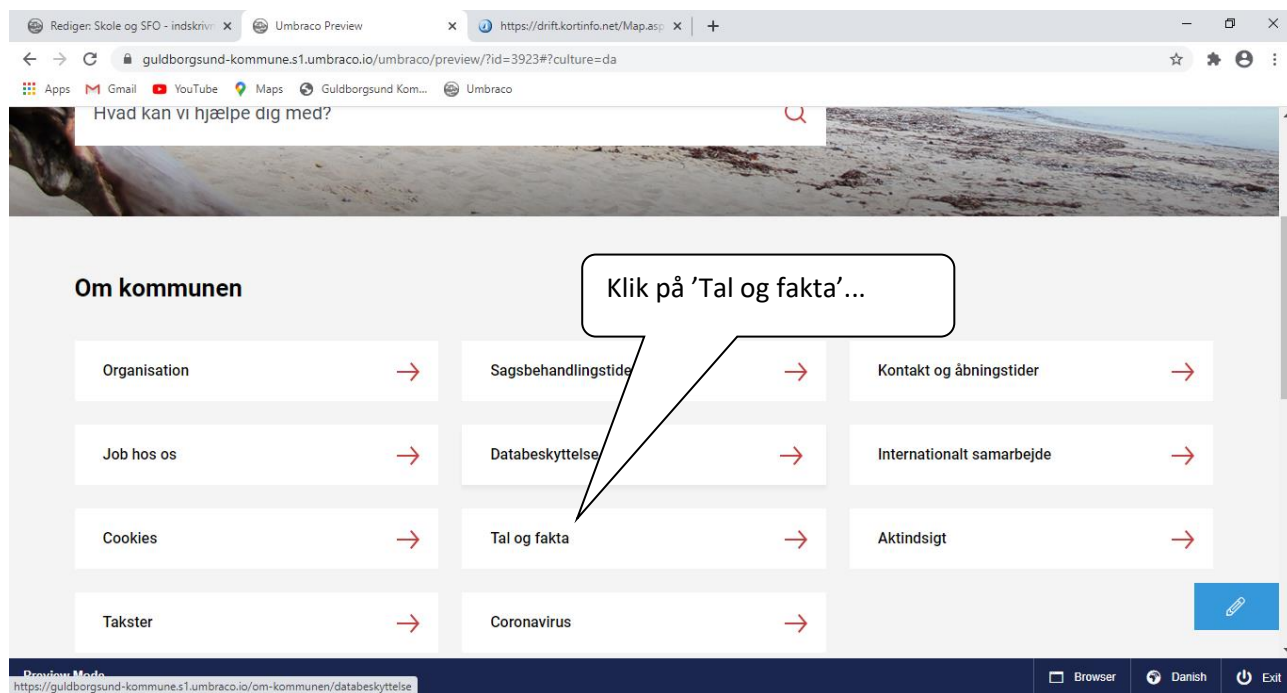

Sådan finder du den distriktsskole, dit barn skal gå på...

Du skal åbne et nyt faneblad i din browser, og gå ind på kommunens hjemmeside - guldborgsund.dk

På en ny fane vises dette billede:

Klik på 'Adresser'.

Så åbnes denne boks...

Herefter skriver du et vejnavn, og vælger blandt dem der dukker op. Et vejnavn kan findes under forskellige postnumre – husk at vælg det rigtige...

Skriv husnummeret, og vælg (klik på) det rigtige...