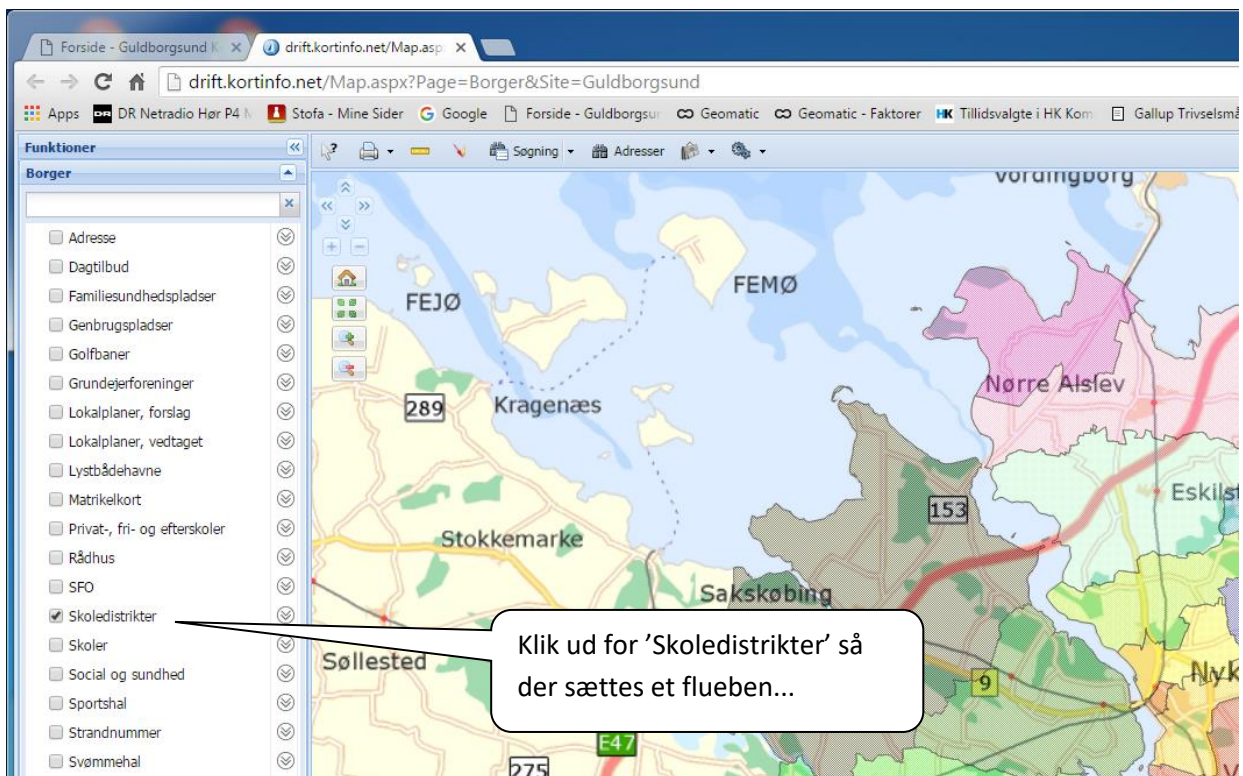

Sådan finder du den distriktsskole, dit barn skal gå på...

Du skal åbne et nyt faneblad i din browser, og gå ind på kommunens hjemmeside - guldborgsund.dk

På en ny fane vises dette billede:

Klik på 'Adresser'.

Så åbnes denne boks...

Herefter skriver du et vejnavn, og vælger blandt dem der dukker op. Et vejnavn kan findes under forskellige postnumre – husk at vælg det rigtige...

Skriv husnummeret, og vælg (klik på) det rigtige...