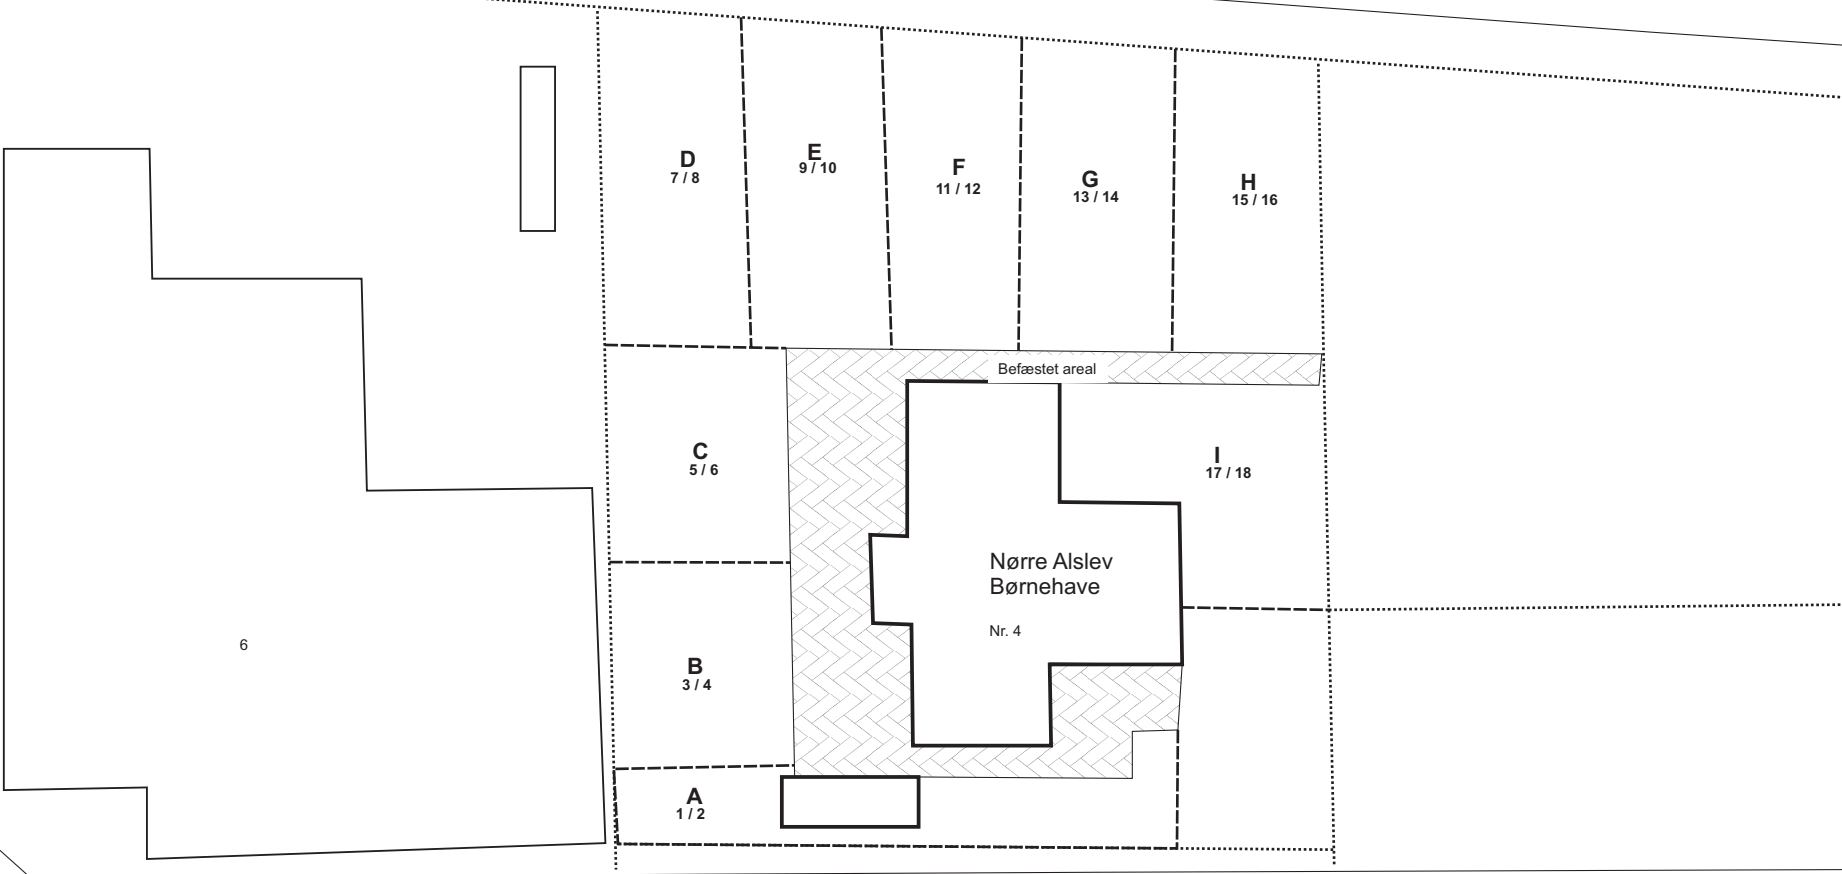

Stubbekøbingvej

Kæpgårdsvej

..... Matrikelgrænse

A Prøvefelt

↓ Prøve til blandprøve i 0 - 0,2 m u.t.
↓ Prøve til blandprøve i 0,5 m u.t.

5 / 6

Bilag 1

Guldborgsund Kommune
27. Nørre Alslev Børnehave
Kæpgårdsvej 4, 4840 Nr. Alslev

Situationsplan, 1:400

Sag nr.: 09.991.01

December 2007

vegn/bilag kæpgårdsvej nr. alslev.dkr

1:400
0 2 4 6 8 10 m