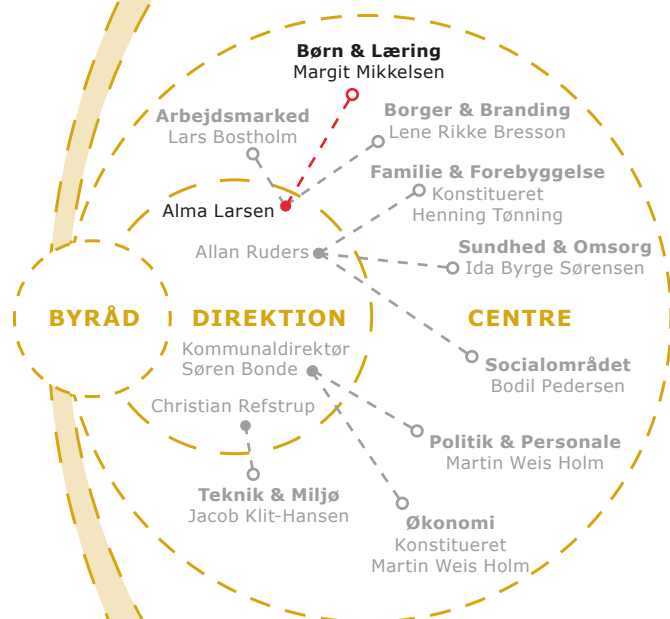

BØRNEHAVER:

- **Bruhns Gård** (Sakskøbing) - Anette Petersen
- **Naturbørnehaven "Den Røde Skole"** (Nykøbing) - Tina Sander-Bjerge
- **Skovbørnehaven Skovtrolden** (Nykøbing) - Danny S. Nielsen

BORGERE OG VIRKSOMHEDER

CENTER FOR BØRN & LÆRING

Side 2/2

- **CBL Undervisningsområdet**
Michael Peyk

FOLKESKOLERNE:

- **Ellekildeskolen**
Jakob Martinsen
- **Møllebakkeskolen**
Vakant
- **Nordbyskolen**
Lars Carlsen
- **Nysted Skole**
Brian Brodersen
- **Nørre Alslev Skole**
Thomas Dandanell
- **Sakskøbing Skole**
Simon Leinum
- **Sophieskolen**
Jan W. Axelsen
- **SUNDSkolen**
Carsten Løye
- **Østerbrokskolen**
Carsten B. Pedersen

LANDSBYORDNINGER:

- **Eskilstrup Børne- & Skolefællesskab**
Klaus Bekker Kronow, Henrik Kristensen
- **Nørre Vedby Skole & Børnehus**
Steen Blom, Mette Myron
- **Landsbyordning Stubbekøbing**
Pia Biela Christensen, Laila Hertel Gunthel
- **Landsbyordning Sydfalster**
Stine Friis-Vestergård, Søren Palle
- **Ungdomsskolen**
Johannes Alban
- **Ungdommens Uddannelsesvejledning**
Ulla Petersen