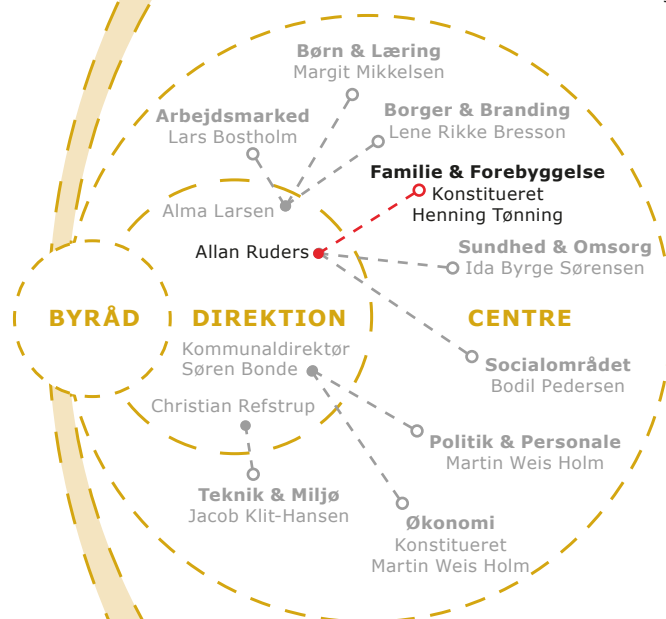

LANDSBYORDNINGER:

- **Eskilstrup Børne- & Skolefællesskab**
Klaus Bekker Kronow, Henrik Kristensen
- **Nørre Vedby Skole & Børnehus**
Steen Blom, Mette Myron
- **Landsbyordning Stubbekøbing**
Pia Biela Christensen, Laila Hertel Gunthel
- **Landsbyordning Sydfalster**
Stine Friis-Vestergård, Søren Palle
- **Ungdomsskolen**
Johannes Alban
- **Ungdommens Uddannelsesvejledning**
Ulla Petersen

BORGERE OG VIRKSOMHEDER

CENTER FOR BORGER & BRANDING

CENTER FOR FAMILIE & FOREBYGGELSE

- **Psykologisk Pædagogisk Center (PPC)**
Lisbeth Sten Jensen
- **Pædagogisk Forebyggelse og Indsats (PFI)**
Jan Krogh

- **Tandplejen**

Henning Tønning

- **Børns Sundhed & Trivsel**

Malene Seier Holm

- **Børn & Familie**

Anja Sigvard Hjorthskov Steensgaard

- **Familie- & Forebyggelsessekretariat**

Vakant

- **Centersekretariatet CFF**

Henning Tønning

AFDELINGER OG INSTITUTIONER

BORGERE OG VIRKSOMHEDER

CENTER FOR SOCIALOMRÅDET

CENTER FOR POLITIK & PERSONALE