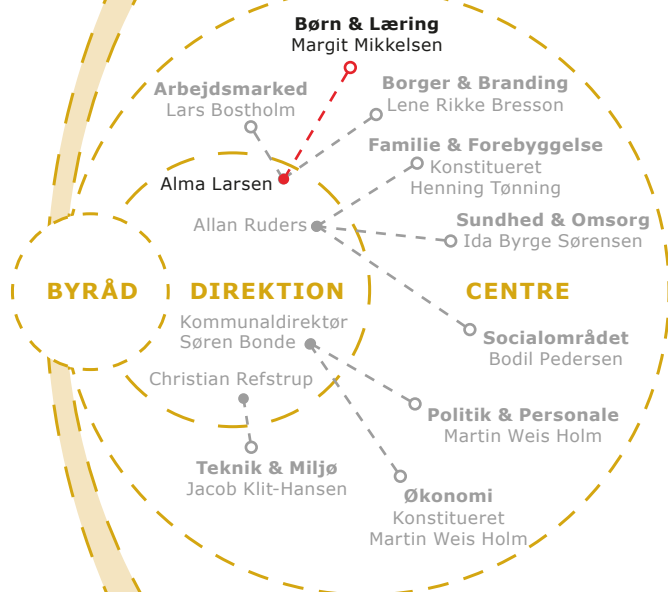

CENTER FOR BØRN & LÆRING

Side 1/2

• Pladsanvisningen

- **Dagplejen** - Lene Stillund Jeppesen
- **CBL Dagtilbudsområdet** - Christina Kunkel Petersen

0-6 ÅRS INSTITUTIONER:

- **Birkehuset** (Øster Ulslev) - Christian Zier Madsen
- **Børnehuset Firkløveren** (Nykøbing) - Mette Leire Christensen
- **Børnehuset Grønnegården** (Nykøbing) - Pia Holmen
- **Børnehuset Kaninbjerget** (Nykøbing) - Berit S. Elsberg
- **Børnehuset Østerbro** (Nykøbing) - Pia Johnsen
- **Børnehuset Nordstjernen** (Nykøbing) - Bodil Delsvik
- **Børnehuset Sofiehuset** (Nykøbing) - Grete Jensen
- **Børnehuset Toreby** - Bettina Møller Døring
- **Idestrup Børnehus** - Susanne Valentin Hansen
- **Idrætsbørnehuset Møllegården** (Nørre Alslev) - Henriette Trouelsen
- **Krummerne** (Sakskøbing) - Line Stabell Jacobsen
- **Nysted Børnehus** - Suzanne Harboe Jørgensen
- **SUNDby Børnehus** (Nykøbing) - Mogens Olsen
- **Solsikken** (Nykøbing) - Susan Rasmussen

BØRNEHAVER:

- **Bruhns Gård** (Sakskøbing) - Anette Petersen
- **Naturbørnehaven "Den Røde Skole"** (Nykøbing) - Tina Sander-Bjerge
- **Skovbørnehaven Skovtrolden** (Nykøbing) - Danny S. Nielsen

BORGERE OG VIRKSOMHEDER