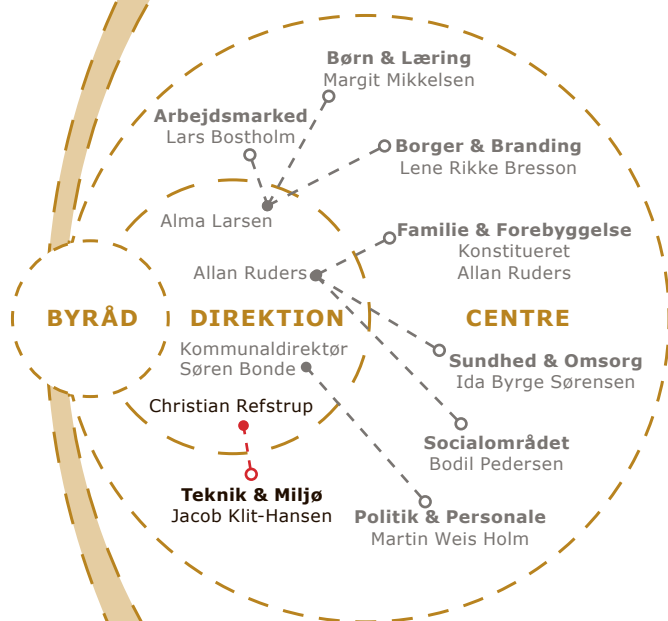

## AFDELINGER OG INSTITUTIONER

BORGERE OG VIRKSOMHEDER

## CENTER FOR SOCIALOMRÅDET

CENTER FOR POLITIK & PERSONALE

AFDELINGER OG INSTITUTIONER

- Informationshåndtering, Stadsarkiv & Jura  
Christian Frederiksen
- Strategi & Udvikling
- Byråds- & Direktionssekretariat  
Christian Smith
- HR  
Vibeke Holm  
(HR Løn - HR Personale - HR Arbejdsmiljø - HR Organisation)
- IT  
Henning Strøkjær
- Økonomi & Indkøb  
Bent Christiansen

BORGERE OG VIRKSOMHEDER

CENTER FOR TEKNIK & MILJØ

AFDELINGER OG INSTITUTIONER

- **TM Drift**  
Claus Winther  
(Driftsplanlægning - Ejendomme A+B - Rengøring - Nyttejob - Værksted - Pladsen i Nykøbing F - Pladsen i Saksøbing - Kantinen - Havne - Broer)
- **TM Myndighed**  
Casper Henriksen  
(Natur & Miljø - Plan & Trafik - Bolig & Byggesag)
- **TM Bygge- & Anlæg**  
Søren Petersen
- **TM Udvikling**  
Vakant
- **TM Sekretariat**  
Ole Dittmer Andersen

BORGERE OG VIRKSOMHEDER