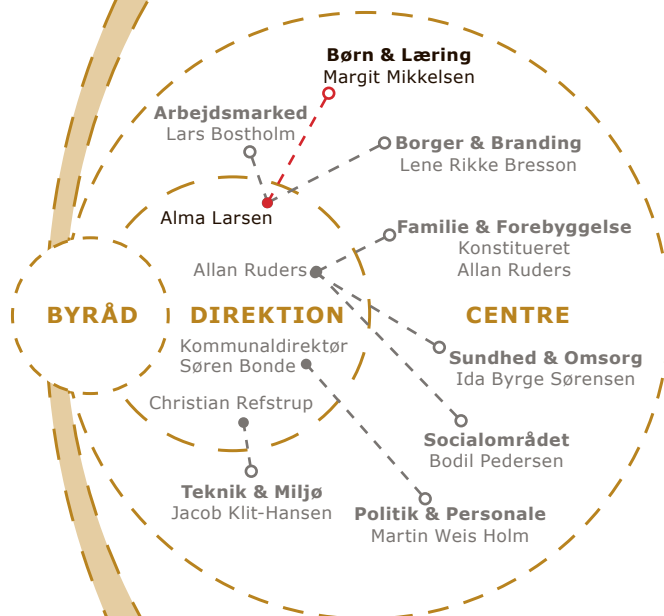

CENTER FOR BØRN & LÆRING

Side 2/2

- **CBL Undervisningsområdet**
  Michael Peyk

FOLKESKOLERNE:

- **Ellekildeskolen**
  Jakob Martinsen
- **Møllebakkeskolen**
  Lene Kronow
- **Nordbyskolen**
  Lars Carlsen
- **Nysted Skole**
  Brian Brodersen
- **Nørre Alslev Skole**
  Thomas Dandanell
- **Sakskøbing Skole**
  Simon Leinum
- **Sophieskolen**
  Jan W. Axelsen
- **SUNDskolen**
  Carsten Løye
- **Østerbroskolen**
  Carsten B. Pedersen

LANDSBYORDNINGER:

- **Eskilstrup Børne- & Skolefællesskab**
  Klaus Bekker Kronow, Henrik Kristensen
- **Nørre Vedby Skole & Børnehus**
  Steen Blom, Mette Myron
- **Landsbyordning Stubbekøbing**
  Pia Biela Christensen, Laila Hertel Gunthel
- **Landsbyordning Sydfalster**
  Stine Friis-Vestergård, Søren Palle
- **Ungdomsskolen**
  Johannes Alban
- **Ungdommens Uddannelsesvejledning**
  Ulla Petersen

BORGERE OG VIRKSOMHEDER