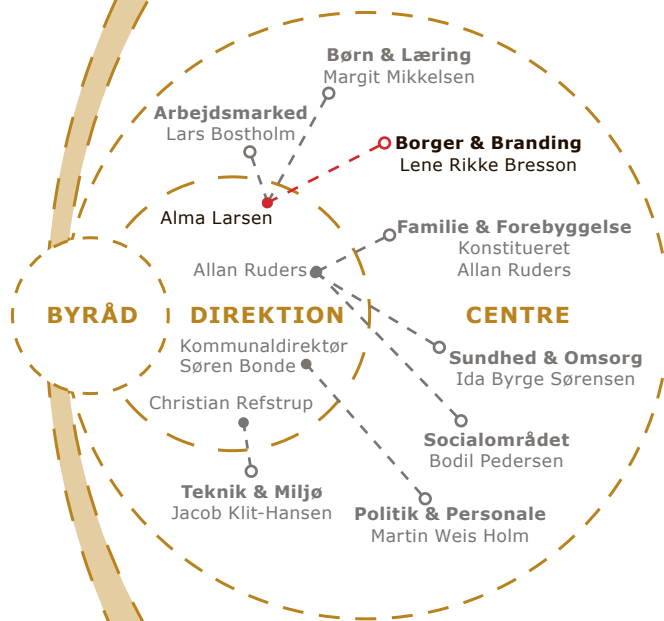

BORGERE OG VIRKSOMHEDER

## CENTER FOR BORGER & BRANDING

- **Guldborgsund Bibliotek & Borgerservice**  
Charlotte Møller

- **Guldborgsund Musikskole**  
Administrativ leder Tine Plougmann  
Pædagogisk leder Michael Axen

- **Kulturfabrikken**  
Mette Lima

- **Guldborgsund Hallerne & Nykøbing F Teater**  
Mark Stig Andersen

- **Kultur & Fritid**  
Konstitueret leder Trine Bring Frederiksen

## AFDELINGER OG INSTITUTIONER