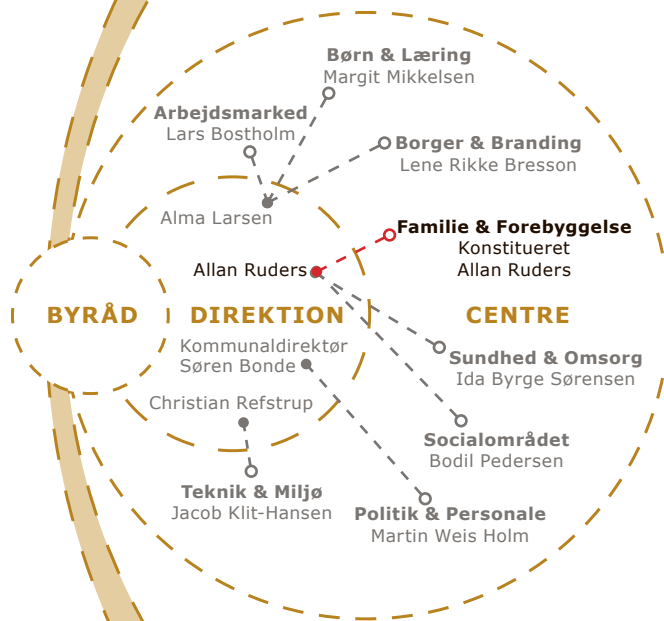

CENTER FOR FAMILIE & FOREBYGGELSE

- **Psykologisk Pædagogisk Center (PPC)**
  Lisbeth Sten Jensen
- **Pædagogisk Forebyggelse og Indsats (PFI)**
  Jan Krogh
- **Tandplejen**
  Henning Tønning
- **Sundhedsplejen**
  Malene Seier Holm
- **Børn & Familie**
  Anja Sigvard Hjorthskov Steensgaard
- **Centersekretariatet CFF**
  Vakant

AFDELINGER OG INSTITUTIONER

BORGERE OG VIRKSOMHEDER