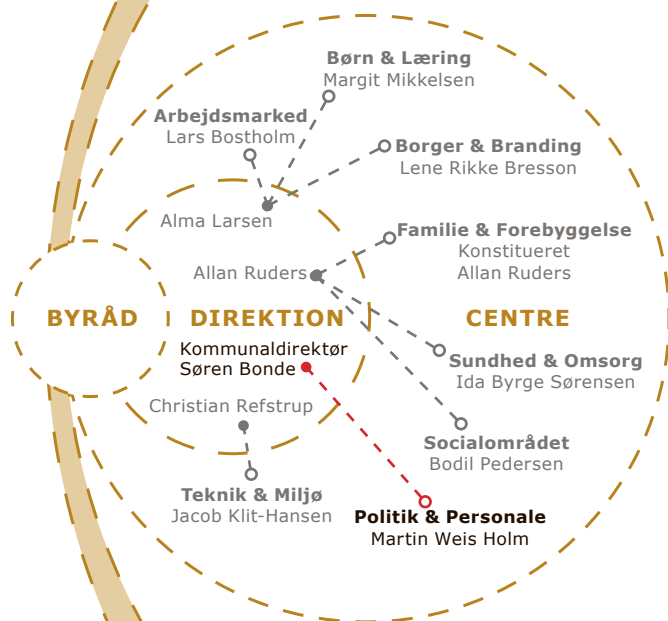

CENTER FOR POLITIK & PERSONALE

AFDELINGER OG INSTITUTIONER

- Informationshåndtering, Stadsarkiv & Jura
  Christian Frederiksen
- Strategi & Udvikling
- Byråds- & Direktionssekretariat
  Christian Smith
- HR
  Vibeke Holm
  (HR Løn - HR Personale - HR Arbejdsmiljø - HR Organisation)
- IT
  Henning Strøkjær
- Økonomi & Indkøb
  Bent Christiansen

BORGERE OG VIRKSOMHEDER