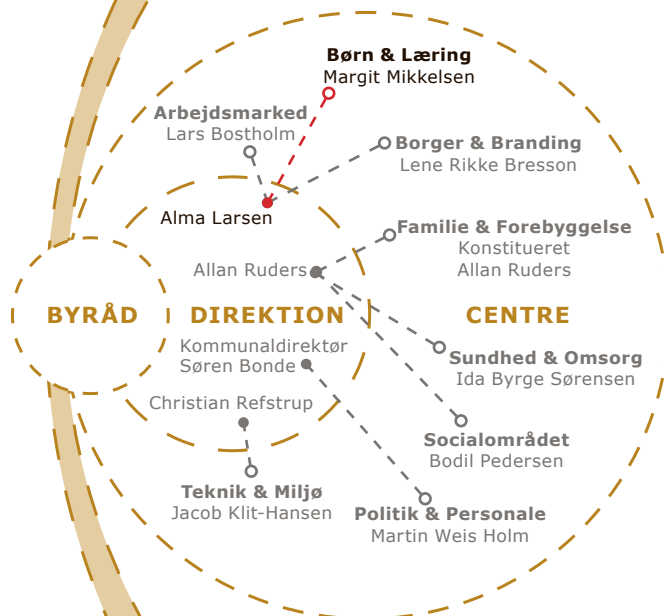

## CENTER FOR BØRN & LÆRING

Side 1/2

- **Dagplejen** - Lene Stillund Jeppesen
- **CBL Dagtilbudsområdet** - Christina Kunkel Petersen

### 0-6 ÅRS INSTITUTIONER:

- **Birkehuset** (Øster Ulslev) - Christian Zier Madsen
- **Børnehuset Firkløveren** (Nykøbing) - Mette Leire Christensen
- **Børnehuset Grønnegården** (Nykøbing) - Pia Holmen
- **Børnehuset Kaninbjerget** (Nykøbing) - Berit S. Elsberg
- **Børnehuset Østerbro** (Nykøbing) - Pia Johnsen
- **Børnehuset Nordstjernen** (Nykøbing) - Heidi Gram
- **Børnehuset Sofiehuset** (Nykøbing) - Grete Jensen
- **Børnehuset Toreby** - Bettina Møller Døring
- **Idestrup Børnehus** - Susanne Valentin Hansen
- **Idrætsbørnehuset Møllegården** (Nørre Alslev) - Henriette Trouelsen
- **Krummerne** (Sakskøbing) - Line Stabell Jacobsen
- **Nysted Børnehus** - Suzanne Harboe Jørgensen
- **SUNDBY Børnehus** (Nykøbing) - Mogens Olsen
- **Solsikken** (Nykøbing) - Susan Rasmussen

### BØRNEHAVER:

- **Bruhns Gård** (Sakskøbing) - Anette Petersen
- **Naturbørnehaven "Den Røde Skole"** (Nykøbing) - Tina Sander-Bjerge
- **Skovbørnehaven Skovtrolden** (Nykøbing) - Danny S. Nielsen

BORGERE OG VIRKSOMHEDER