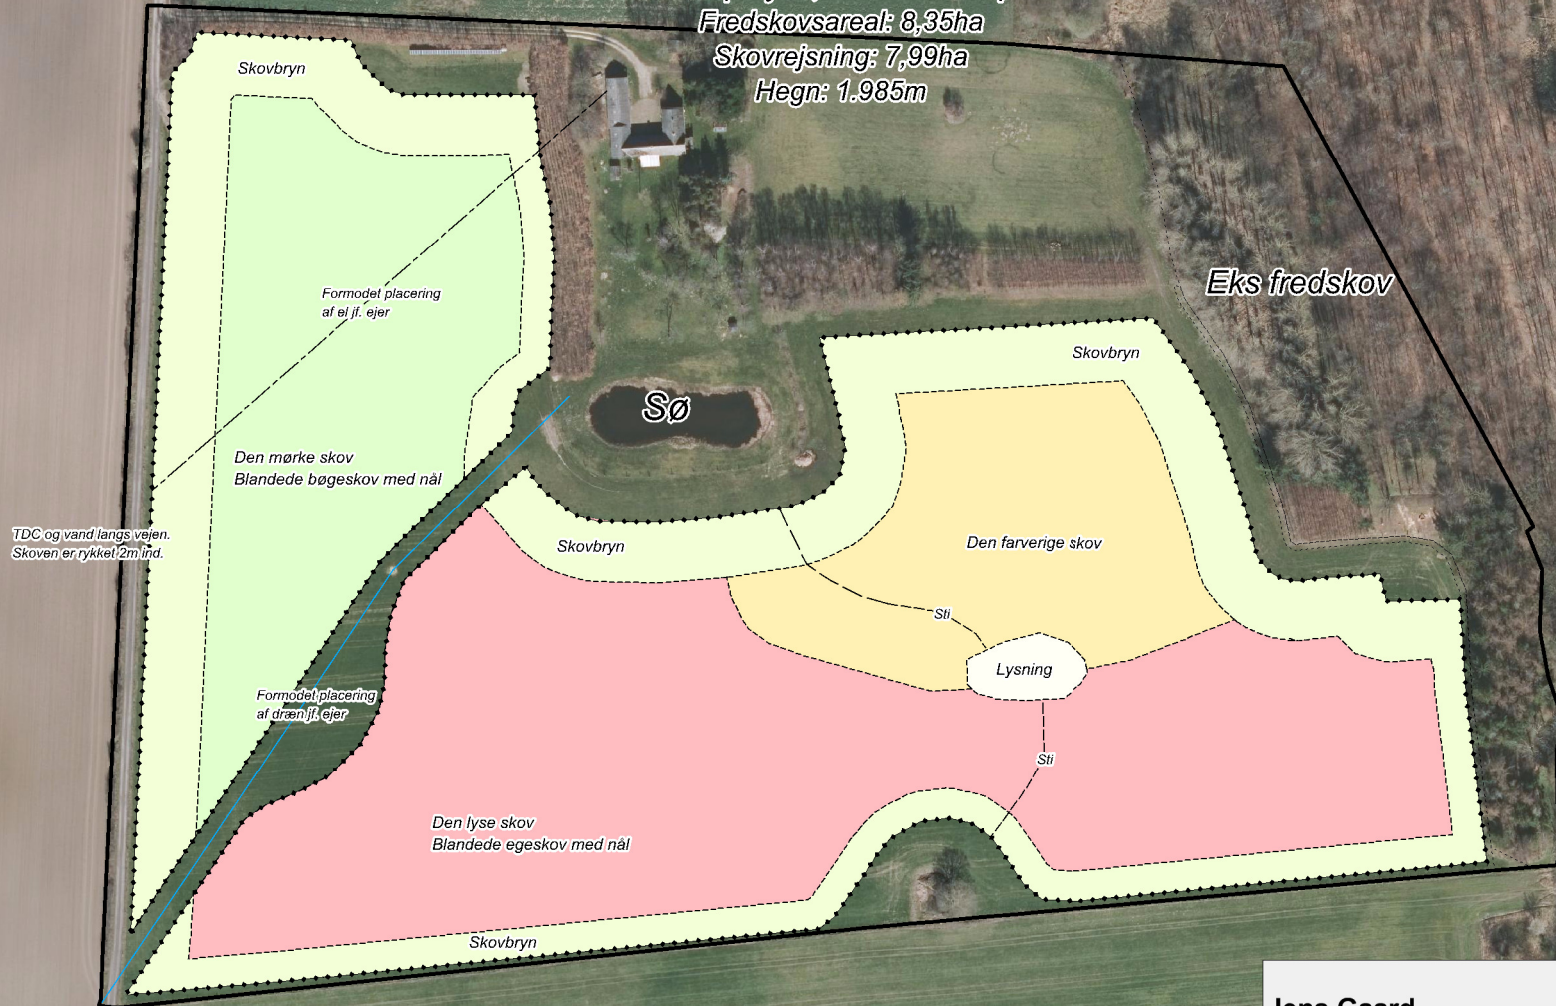

NORD

Sørupvej 20, 4863 Eskilstrup
Fredskovsareal: 8,35ha
Skovrejsning: 7,99ha
Hegn: 1.985m

Eks fredskov

Jens Gaard

Dato: 06-05-2021

Målforhold 1:2500

HedeDanmark

Christian Ritz-Andersen