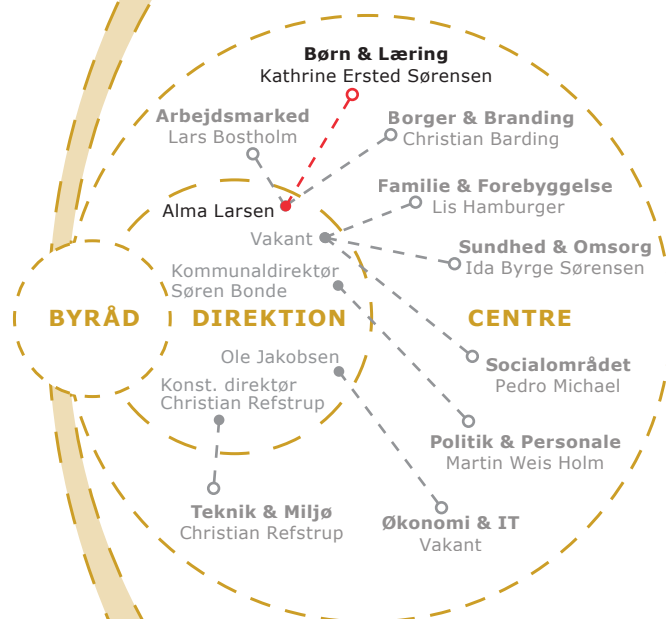

### LANDSBYORDNINGER:

- **Eskilstrup Børne- & Skolefællesskab**  
Klaus Bekker Kronow, Henrik Kristensen
- **Nørre Vedby Skole & Børnehus**  
Steen Blom, Mette Myron
- **Landsbyordning Stubbekøbing**  
Claus Kolster Jeppesen, Mette Leire Christensen
- **Landsbyordning Sydfalster**  
Stine Friis-Vestergård, Søren Palle

### • Ungdomsskolen

Konstitueret ungdomsskoleleder Michael Graves Jensen

### • Ungdommens Uddannelsesvejledning

Ulla Petersen

BORGERE OG VIRKSOMHEDER