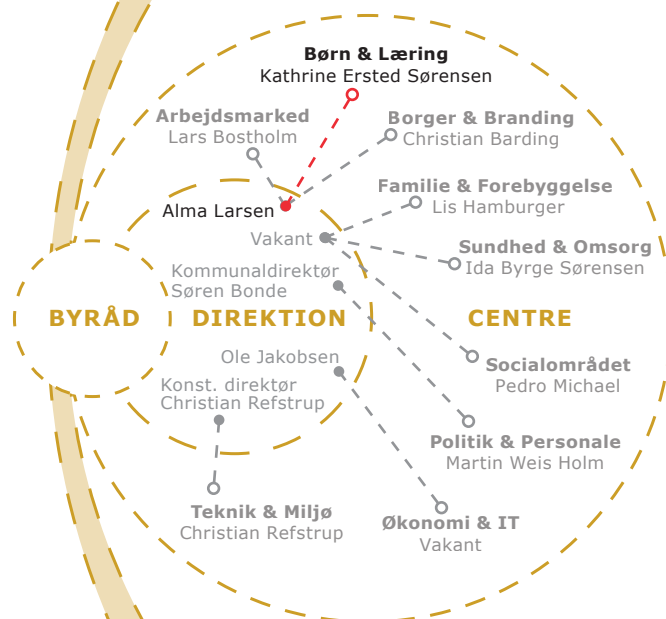

## CENTER FOR BØRN & LÆRING

Side 1/2

- **Pladsanvisningen**
- **Dagplejen** - Lene Stillund Jeppesen

### 0-6 ÅRS INSTITUTIONER:

- **Birkehuset** (Øster Ulslev) - Christian Zier Madsen
- **Børnehuset Firkløveren** (Nykøbing) - Connie Andersen
- **Børnehuset Grønnegården** (Nykøbing) - Pia Holmen
- **Børnehuset Kaninbjerget** (Nykøbing) - Mette McCombie
- **Børnehuset Lindholm** (Nykøbing) - Pia Johnsen
- **Børnehuset Mariehønen** (Nykøbing) - Pia Johnsen
- **Børnehuset Nordstjernen** (Nykøbing) - Bodil Delsvik
- **Børnehuset Sofiehuset** (Nykøbing) - Grete Jensen
- **Børnehuset Toreby** - Bettina Møller Døring
- **Idestrup Børnehus** - Ghita Steffensen
- **Idrætsbørnehuset Møllegården** (Nørre Alslev) - Henriette Trouelsen
- **Krummerne** (Sakskøbing) - Line Stabell Jacobsen
- **Nysted Børnehus** - Suzanne Harboe Jørgensen
- **SUNDBY Børnehus** (Nykøbing) - Mogens Olsen
- **Solsikken** (Nykøbing) - Susan Rasmussen

### BØRNEHAVER:

- **Bruhns Gård** (Sakskøbing) - Anette Petersen
- **Naturbørnehaven "Den Røde Skole"** (Nykøbing) - Tina Ander-Bjerge
- **Skovbørnehaven Skovtrolden** (Nykøbing) - Danny S. Nielsen

BORGERE OG VIRKSOMHEDER