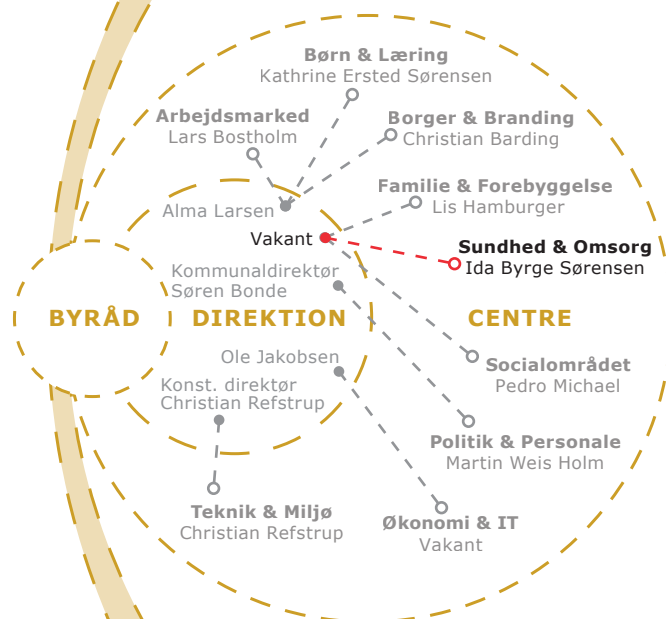

CENTER FOR SUNDHED & OMSORG

- **Udvikling & Uddannelse**
  Marianne Søgaard Hansen
- **Genoptræning**
  - Center for Hjerneskaderehabilitering (CHR)
    Janet Reade Lomholt
- **Plejecenterområdet**
  Marina Nielsen (pr. 01.03.2019)
- **Hjemmeplejeområdet**
  Michael Damkær
- **Sygeplejen**
  Karen Daverkosen
- **Folkesundhed**
  Else Mortensen

AFDELINGER OG INSTITUTIONER

BORGERE OG VIRKSOMHEDER