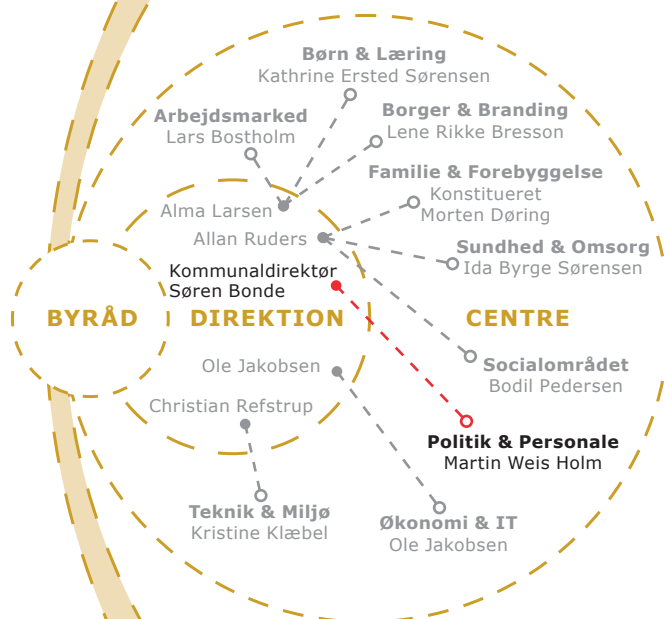

• Ungdomsskolen

Johannes Alban

• Ungdommens Uddannelsesvejledning

Ulla Petersen

BORGERE OG VIRKSOMHEDER

CENTER FOR BORGER & BRANDING

CENTER FOR FAMILIE & FOREBYGGELSE

- **Psykologisk Pædagogisk Center (PPC)**
Lisbeth Sten Jensen
- **Pædagogisk Forebyggelse og Indsats (PFI)**
Jan Krogh
- **SSP**
- **Tandplejen**
Henning Tønning
- **Børns Sundhed & Trivsel**
 - Sundhedsplejen
Malene Seier Holm
 - Tidlige Forebyggelseskonsulenter
Morten Døring
- **Børn & Familie**
Torben Jørgensen

AFDELINGER OG INSTITUTIONER

BORGERE OG VIRKSOMHEDER

CENTER FOR SOCIALOMRÅDET

CENTER FOR POLITIK & PERSONALE

AFDELINGER OG INSTITUTIONER

- Informationshåndtering & Stadsarkiv
- Stadsarkivar
- Erhverv & Udvikling
- Juridisk Afdeling
Christian Smith
- Løn & Personale
- Byråds- & Direktionssekretariatet
Vibeke Holm
- HR & Arbejdsmiljø
- Kommunikation
Johanne Cecilie Andersen

BORGERE OG VIRKSOMHEDER