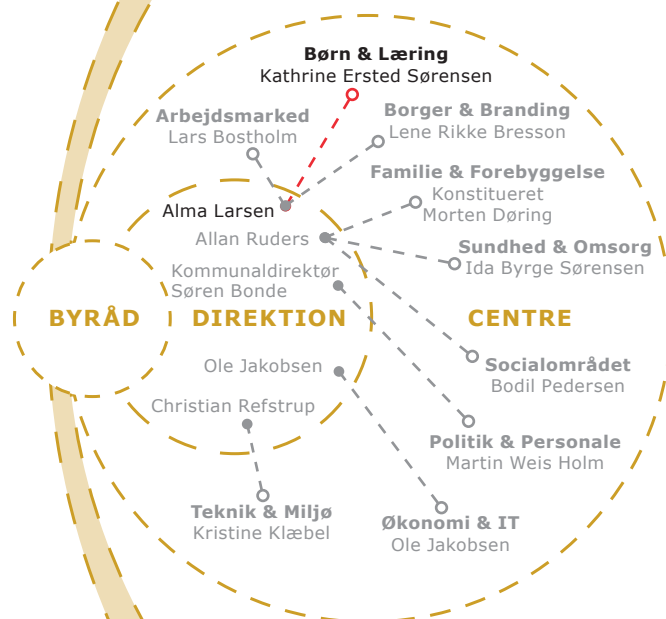

CENTER FOR BØRN & LÆRING

Side 1/2

- **Pladsanvisningen**
- **Dagplejen** - Lene Stillund Jeppesen

0-6 ÅRS INSTITUTIONER:

- **Birkehuset** (Øster Ulslev) - Christian Zier Madsen
- **Børnehuset Firkløveren** (Nykøbing) - Connie Andersen
- **Børnehuset Grønnegården** (Nykøbing) - Pia Holmen
- **Børnehuset Kaninbjerget** (Nykøbing) - Vakant
- **Børnehuset Lindholm** (Nykøbing) - Pia Johnsen
- **Børnehuset Mariehønen** (Nykøbing) - Pia Johnsen
- **Børnehuset Nordstjernen** (Nykøbing) - Bodil Delsvik
- **Børnehuset Sofiehuset** (Nykøbing) - Grete Jensen
- **Børnehuset Toreby** - Bettina Møller Døring
- **Idestrup Børnehus** - Susanne Valentin Hansen
- **Idrætsbørnehuset Møllegården** (Nørre Alslev) - Henriette Trouelsen
- **Krummerne** (Sakskøbing) - Line Stabell Jacobsen
- **Nysted Børnehus** - Suzanne Harboe Jørgensen
- **SUNDby Børnehus** (Nykøbing) - Mogens Olsen
- **Solsikken** (Nykøbing) - Susan Rasmussen

BØRNEHAVER:

- **Bruhns Gård** (Sakskøbing) - Anette Petersen
- **Naturbørnehaven "Den Røde Skole"** (Nykøbing) - Tina Sander-Bjerge
- **Skovbørnehaven Skovtrolden** (Nykøbing) - Danny S. Nielsen

BORGERE OG VIRKSOMHEDER