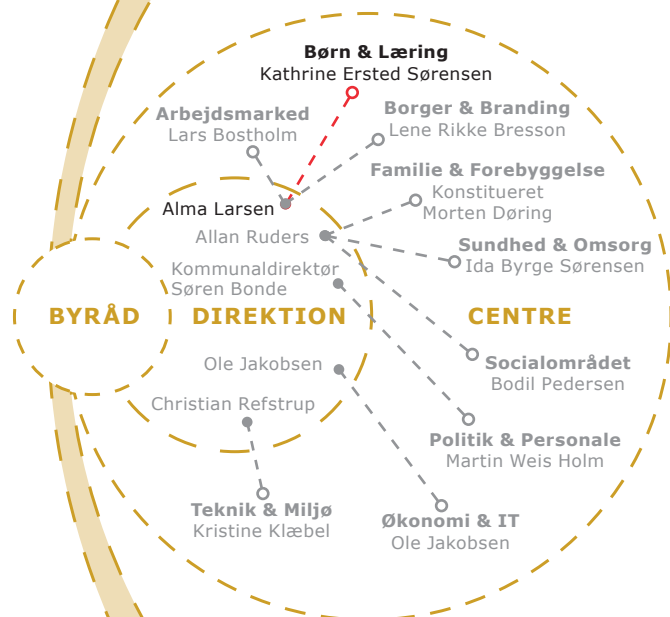

LANDSBYORDNINGER:

- **Eskilstrup Børne- & Skolefællesskab**
Klaus Bekker Kronow, Henrik Kristensen
- **Nørre Vedby Skole & Børnehus**
Steen Blom, Mette Myron
- **Landsbyordning Stubbekøbing**
Pia Biela Christensen, Mette Leire Christensen
- **Landsbyordning Sydfalster**
Stine Friis-Vestergård, Søren Palle

• Ungdomsskolen

Johannes Alban

• Ungdommens Uddannelsesvejledning

Ulla Petersen

BORGERE OG VIRKSOMHEDER

CENTER FOR BORGER & BRANDING

CENTER FOR FAMILIE & FOREBYGGELSE

- **Psykologisk Pædagogisk Center (PPC)**
Lisbeth Sten Jensen
- **Pædagogisk Forebyggelse og Indsats (PFI)**
Jan Krogh
- **SSP**
- **Tandplejen**
Henning Tønning
- **Børns Sundhed & Trivsel**
 - Sundhedsplejen
Malene Seier Holm
 - Tidlige Forebyggelseskonsulenter
Morten Døring
- **Børn & Familie**
Torben Jørgensen