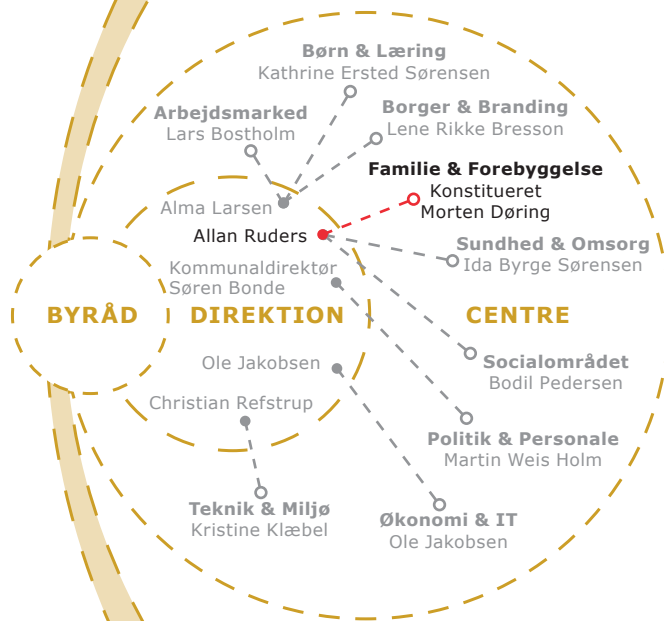

LANDSBYORDNINGER:

- **Eskilstrup Børne- & Skolefællesskab**
Klaus Bekker Kronow, Henrik Kristensen
- **Nørre Vedby Skole & Børnehus**
Steen Blom, Mette Myron
- **Landsbyordning Stubbekøbing**
Pia Biela Christensen, Mette Leire Christensen
- **Landsbyordning Sydfalster**
Stine Friis-Vestergård, Søren Palle

• Ungdomsskolen

Johannes Alban

• Ungdommens Uddannelsesvejledning

Ulla Petersen

BORGERE OG VIRKSOMHEDER

CENTER FOR BORGER & BRANDING

CENTER FOR FAMILIE & FOREBYGGELSE

- **Psykologisk Pædagogisk Center (PPC)**
Lisbeth Sten Jensen
- **Pædagogisk Forebyggelse og Indsats (PFI)**
Jan Krogh
- **SSP**
- **Tandplejen**
Henning Tønning
- **Børns Sundhed & Trivsel**
 - Sundhedsplejen
Malene Seier Holm
 - Tidlige Forebyggelseskonsulenter
Morten Døring
- **Børn & Familie**
Torben Jørgensen

BORGERE OG VIRKSOMHEDER